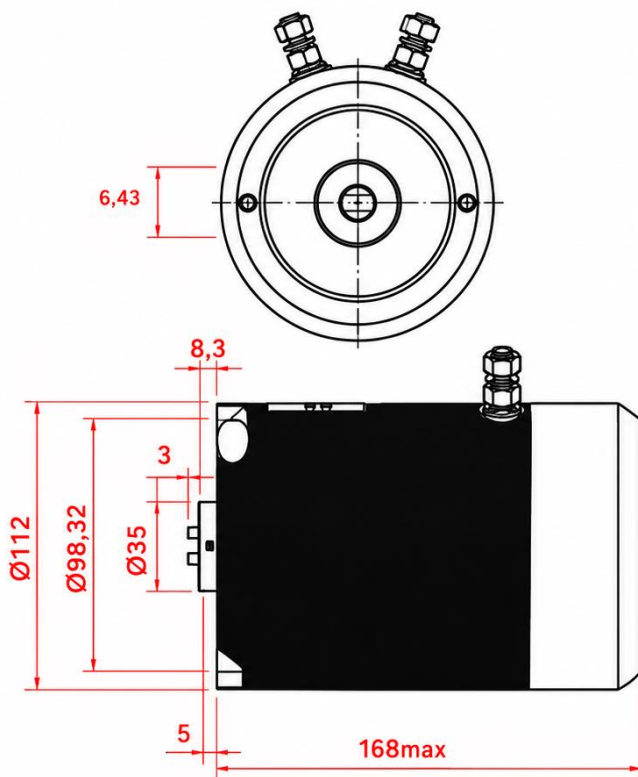

DIMENZIJE – TEHNIČNI LIST

DIMENSIONS – TECHNICAL DATA SHEET

100251 - NADOMESTNI MOTOR ZA HIDRAVLIČNI AGREGAT
24 V DC

100251 - REPLACEMENT MOTOR FOR HYDRAULIC
POWER-PACK 24 V DC

ŠIFRA / CODE	EL. NAPAJANJE / VOLTAGE [V]	MOČ MOTORJA / POWER [W]	MAX. VRTLJAJI / MAX. RPM [rpm]	SMER VRTENJA / DIRECTION OF ROTATION	IP ZAŠČITA / IP FACTOR
100251	24	2200	3100	Desno / CW	IP54