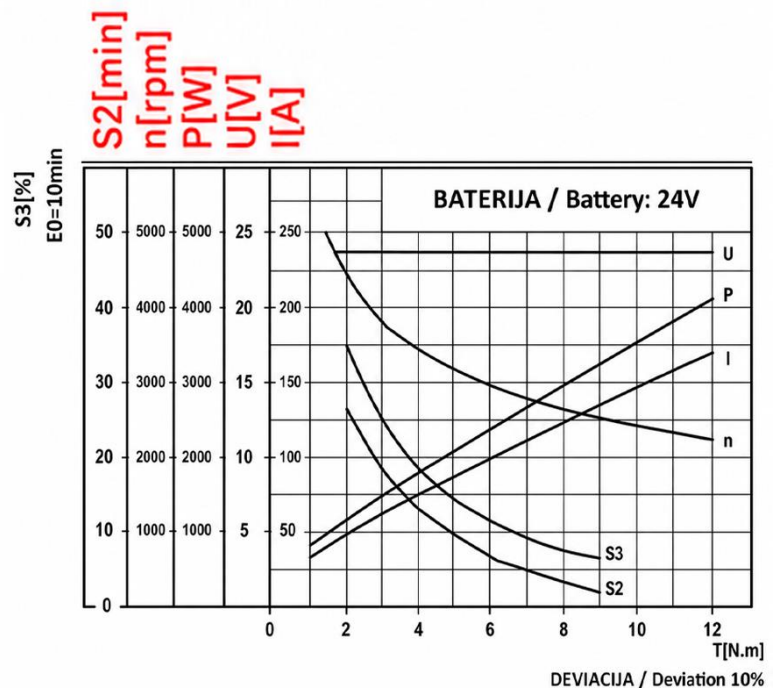

DIMENZIJE – TEHNIČNI LIST

DIMENSIONS – TECHNICAL DATA SHEET

100251 - NADOMESTNI MOTOR ZA HIDRAVLIČNI AGREGAT
24 V DC

100251 - REPLACEMENT MOTOR FOR HYDRAULIC
POWER-PACK 24 V DC

ŠIFRA / CODE	EL. NAPAJANJE / VOLTAGE [V]	MOČ MOTORJA / POWER [W]	MAX. VRTLJAJI / MAX. RPM [rpm]	SMER VRTENJA / DIRECTION OF ROTATION	IP ZAŠČITA / IP FACTOR
100251	24	2200	3100	Desno / CW	IP54